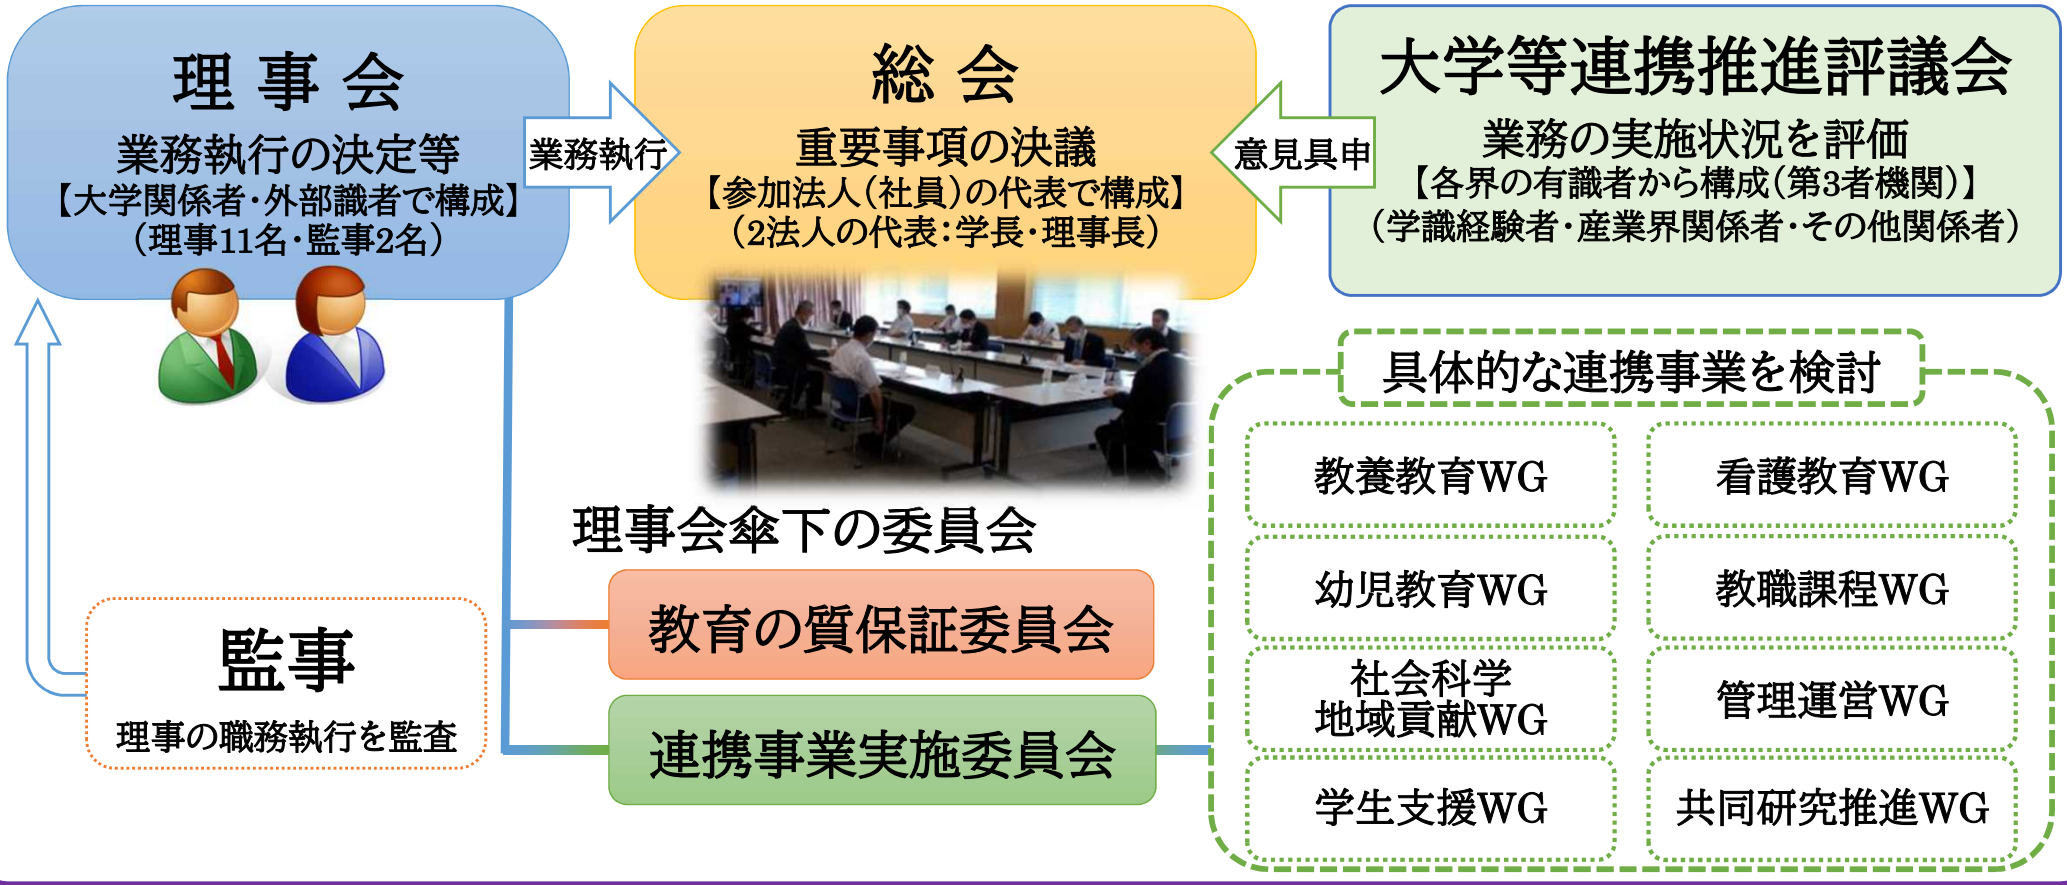

(一社)大学アライアンスやまなし

令和5年6月27日現在

運営体制

代表：山梨大学 学長 副代表：山梨県立大学 理事長・学長

↑ 設立時社員として両法人(大学)が参画。